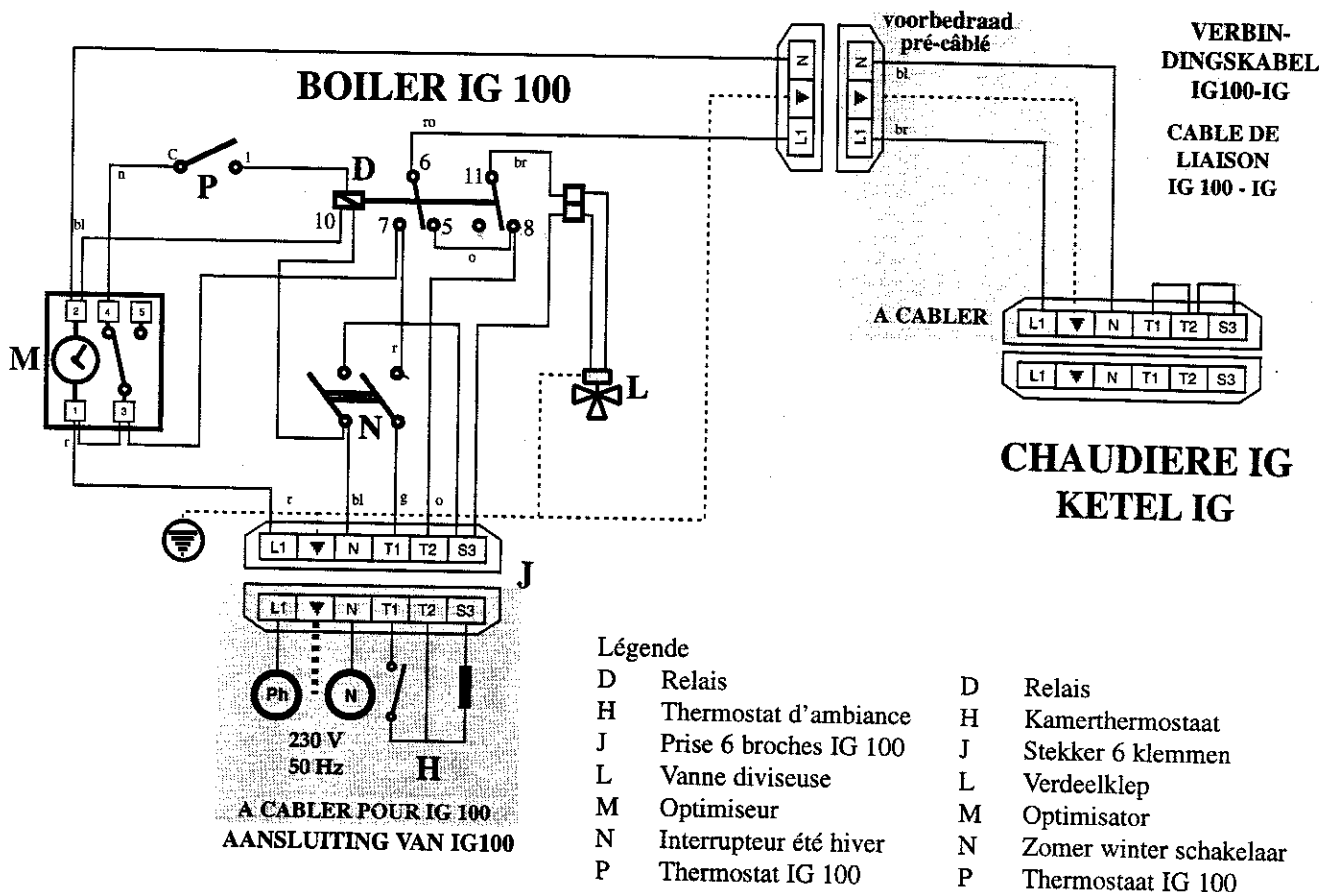

# RACCORDEMENT ELECTRIQUE ELEKTRISCHE BEDRADING

## PIECES DE RECHANGE WISSELSTUKKEN

Description	Code	Beschrijving
Face latérale gauche	472209	Links zijpaneel
Face latérale droite	471209	Rechts zijpaneel
Face arrière	474242	Achterpaneel
Porte jaquette	473211	Voorpaneel
Renfort jaquette	479242	
Couvercle	475211	Deksel
Tableau de commande complet	614041	Kompleet bedieningspaneel
Jaquette complète	470242	Kompleet ommanteling
Doigt de gant L 300	438033	Voelerhuls L 300
Plonge PVCC L 500	410073	PVCC buis L 500
Thermostat	442045	Thermostaat
Interrupteur été/hiver	428202	Zomer/winter schakelaar
Optimiseur	452000	Optimisateur
Vanne diviseuse	7D4010	Verdeelklep
Kit de raccordement	7A5001	Aansluitingskit
•Té réduit Ø1" x 1" x 1/2"	-	•Reduceerde Té stuk Ø1" x1" x1/2"
•Purgeur Ø1/2"	-	•Ontluchter Ø1/2"
•Té Ø1" M.F.F.	-	•Té Ø1" M.F.F.
•Réduction Ø1" x 1/2"	-	•Reduceerstuk Ø1" x 1/2"
•Mamelon laiton 1"+écrou+joint	-	•Messing nip. 1"+moeren+dichting
•Coudes M.F. Ø1"	-	•Bochten M.F. Ø1"
•Tube inox flexible	-	•Buigbare rvs buizen
•Isolation flexible Ø1"	-	•Soepele isolatie Ø1"
•Bague de finition	-	•Afwerkingringen
Câble de liaison avec fiches	760008	Aansluitkabel met stopcontact