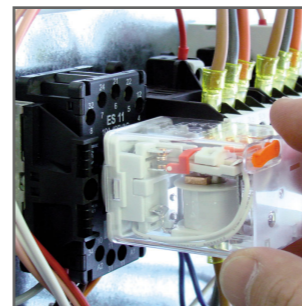

Avant toute intervention, il est primordial de couper l'alimentation électrique depuis le coffret externe.

Antes de realizar cualquier intervención, desconectar la alimentación eléctrica desde la caja exterior.

1

2

3

4

5

6

7

8

9

10

11

12

13