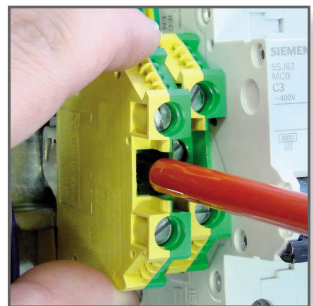

Avant toute intervention, il est primordial de couper l'alimentation électrique depuis le coffret externe.

Antes de realizar cualquier intervención, desconectar la alimentación eléctrica desde la caja exterior.

1

2

3

4

5

6

7

8

9

10

11

12

13