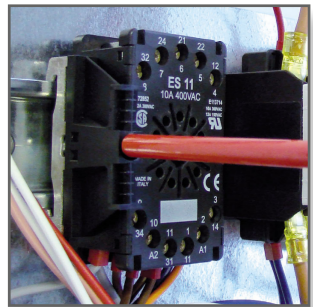

Avant toute intervention, il est primordial de couper l'alimentation électrique depuis le coffret externe.

Antes de realizar cualquier intervención, desconectar la alimentación eléctrica desde la caja exterior.

1

2

3

4

5

6

7

8

9

10

11

12

13