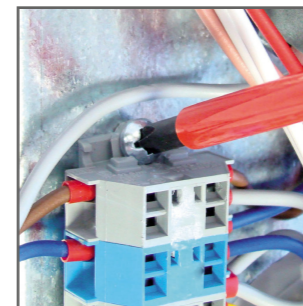

Avant toute intervention, il est primordial de couper l'alimentation électrique depuis le coffret externe.

Antes de realizar cualquier intervención, desconectar la alimentación eléctrica desde la caja exterior.

1

2

3

4

5

6

7

8

9

10

11

12

13