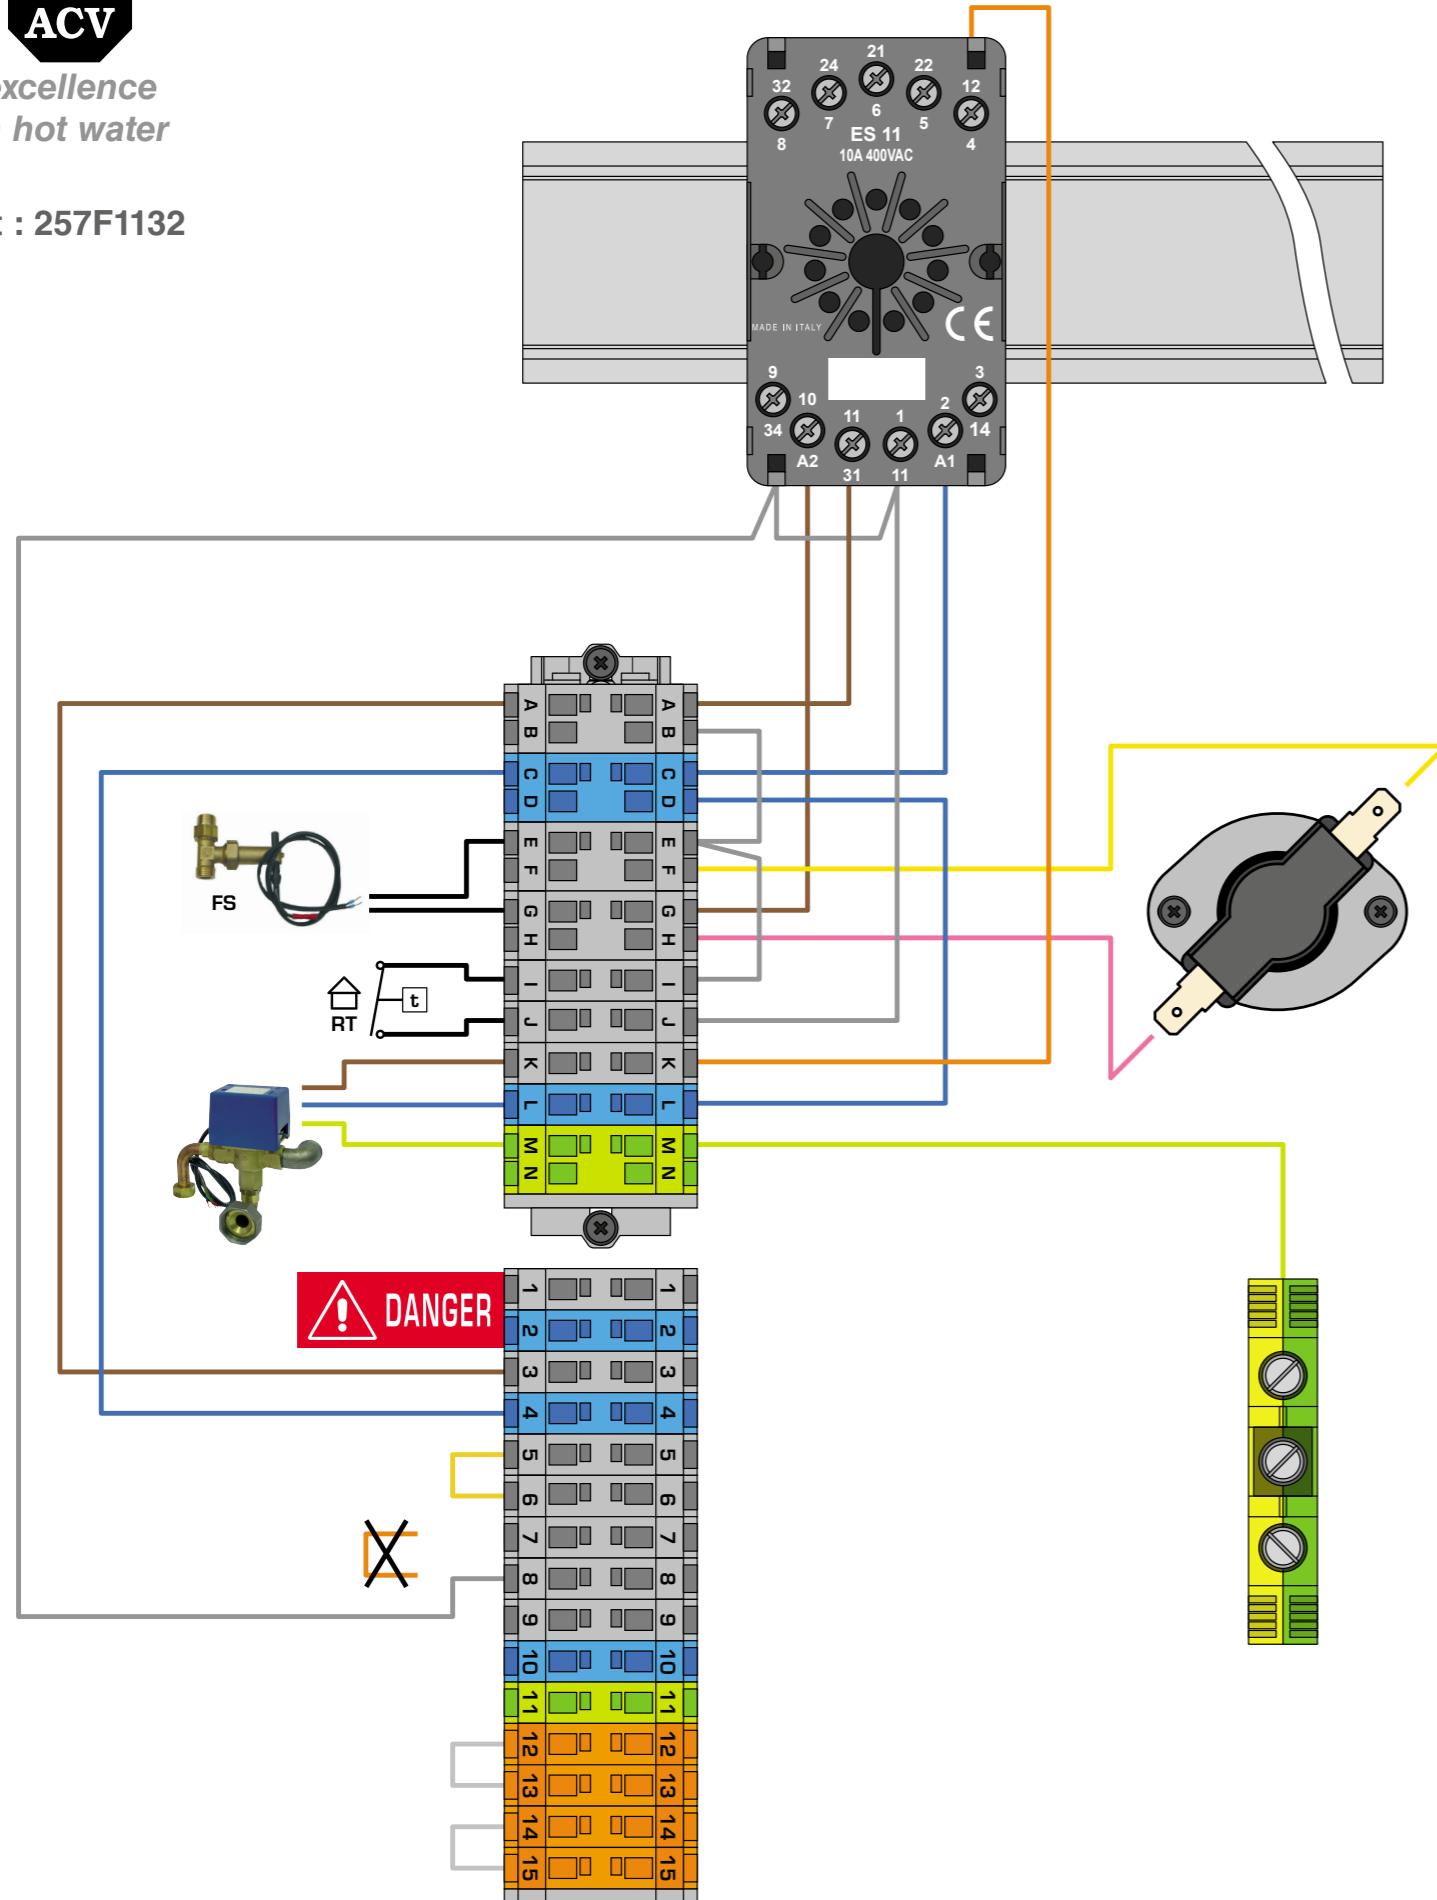

excellence
in hot water

Kit : 257F1132

excellence
in hot water

Kit : 10800085

- EN • DHW kit for wall hung electric boiler
- FR • Kit sanitaire pour chaudières électriques murale
- NL • Sanitaire kit voor murale elektrische verwarmingsketels
- ES • Kit sanitario para calderas eléctricas mural
- IT • Kit sanitario per caldaie elettriche murale
- DE • Sanitärer Satz für elektrische Heizkessel manuerartig

Avant toute intervention, il est primordial de couper l'alimentation électrique depuis le coffret externe.

Antes de realizar cualquier intervención, desconectar la alimentación eléctrica desde la caja exterior.

1

2

3

4

5

6

7

8