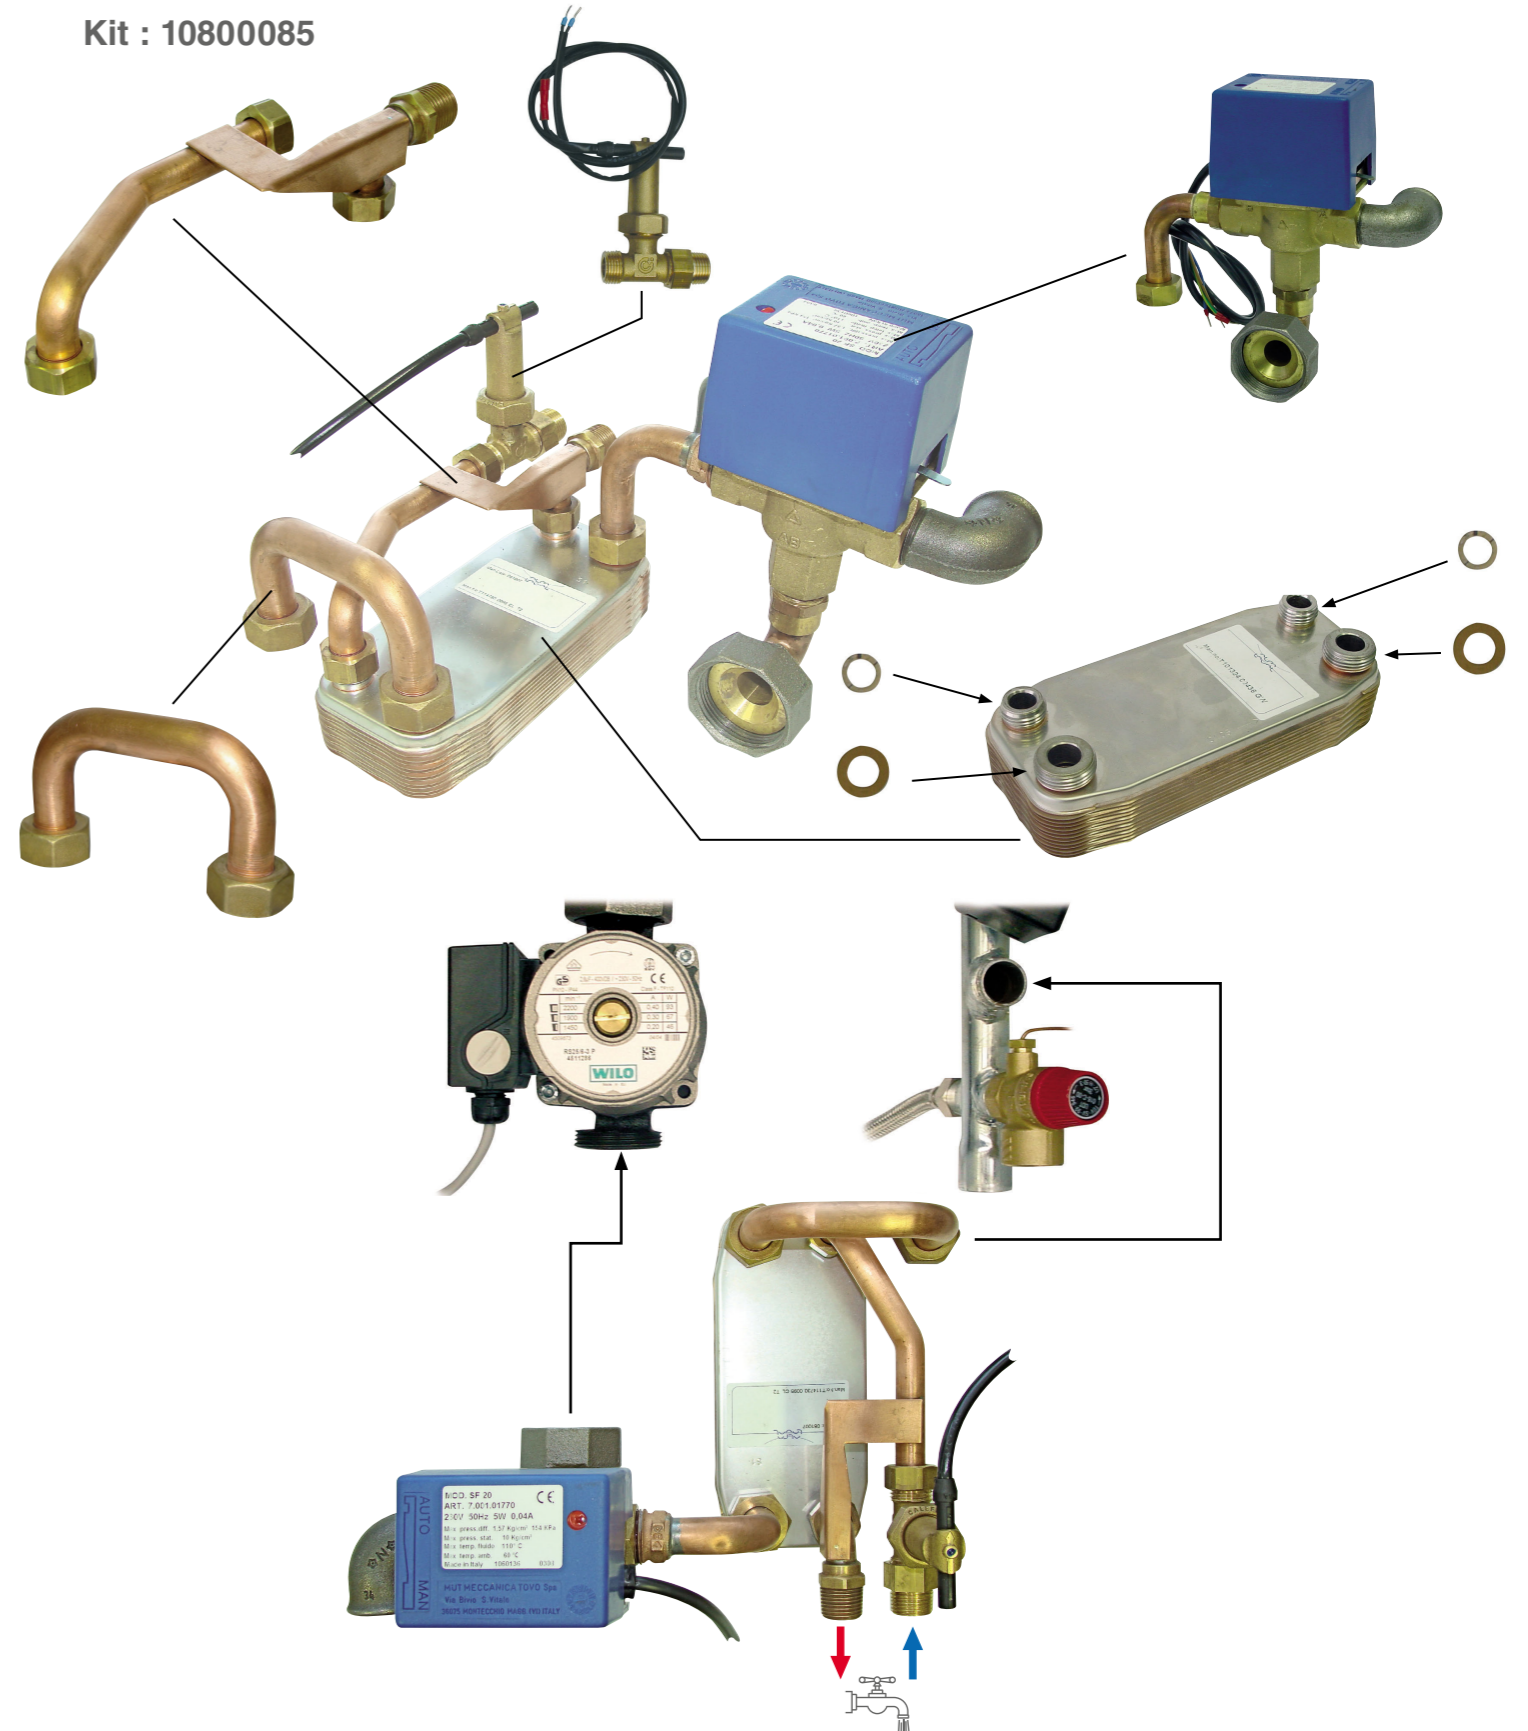

excellence
in hot water

Kit : 257F1132

excellence
in hot water

Kit : 10800085

- EN • DHW kit for wall hung electric boiler
- FR • Kit sanitaire pour chaudières électriques murale
- NL • Sanitaire kit voor murale elektrische verwarmingsketels
- ES • Kit sanitario para calderas eléctricas mural
- IT • Kit sanitario per caldaie elettriche murale
- DE • Sanitärer Satz für elektrische Heizkessel manuerartig

Avant toute intervention, il est primordial de couper l'alimentation électrique depuis le coffret externe.

Antes de realizar cualquier intervención, desconectar la alimentación eléctrica desde la caja exterior.