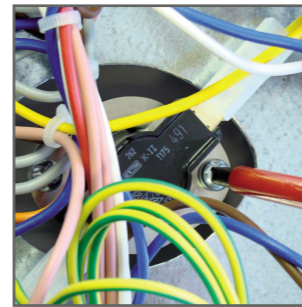

Avant toute intervention, il est primordial de couper l'alimentation électrique depuis le coffret externe.

Antes de realizar cualquier intervención, desconectar la alimentación eléctrica desde la caja exterior.

1

2

3

4

5

6

7

8

9

10

11

12

13