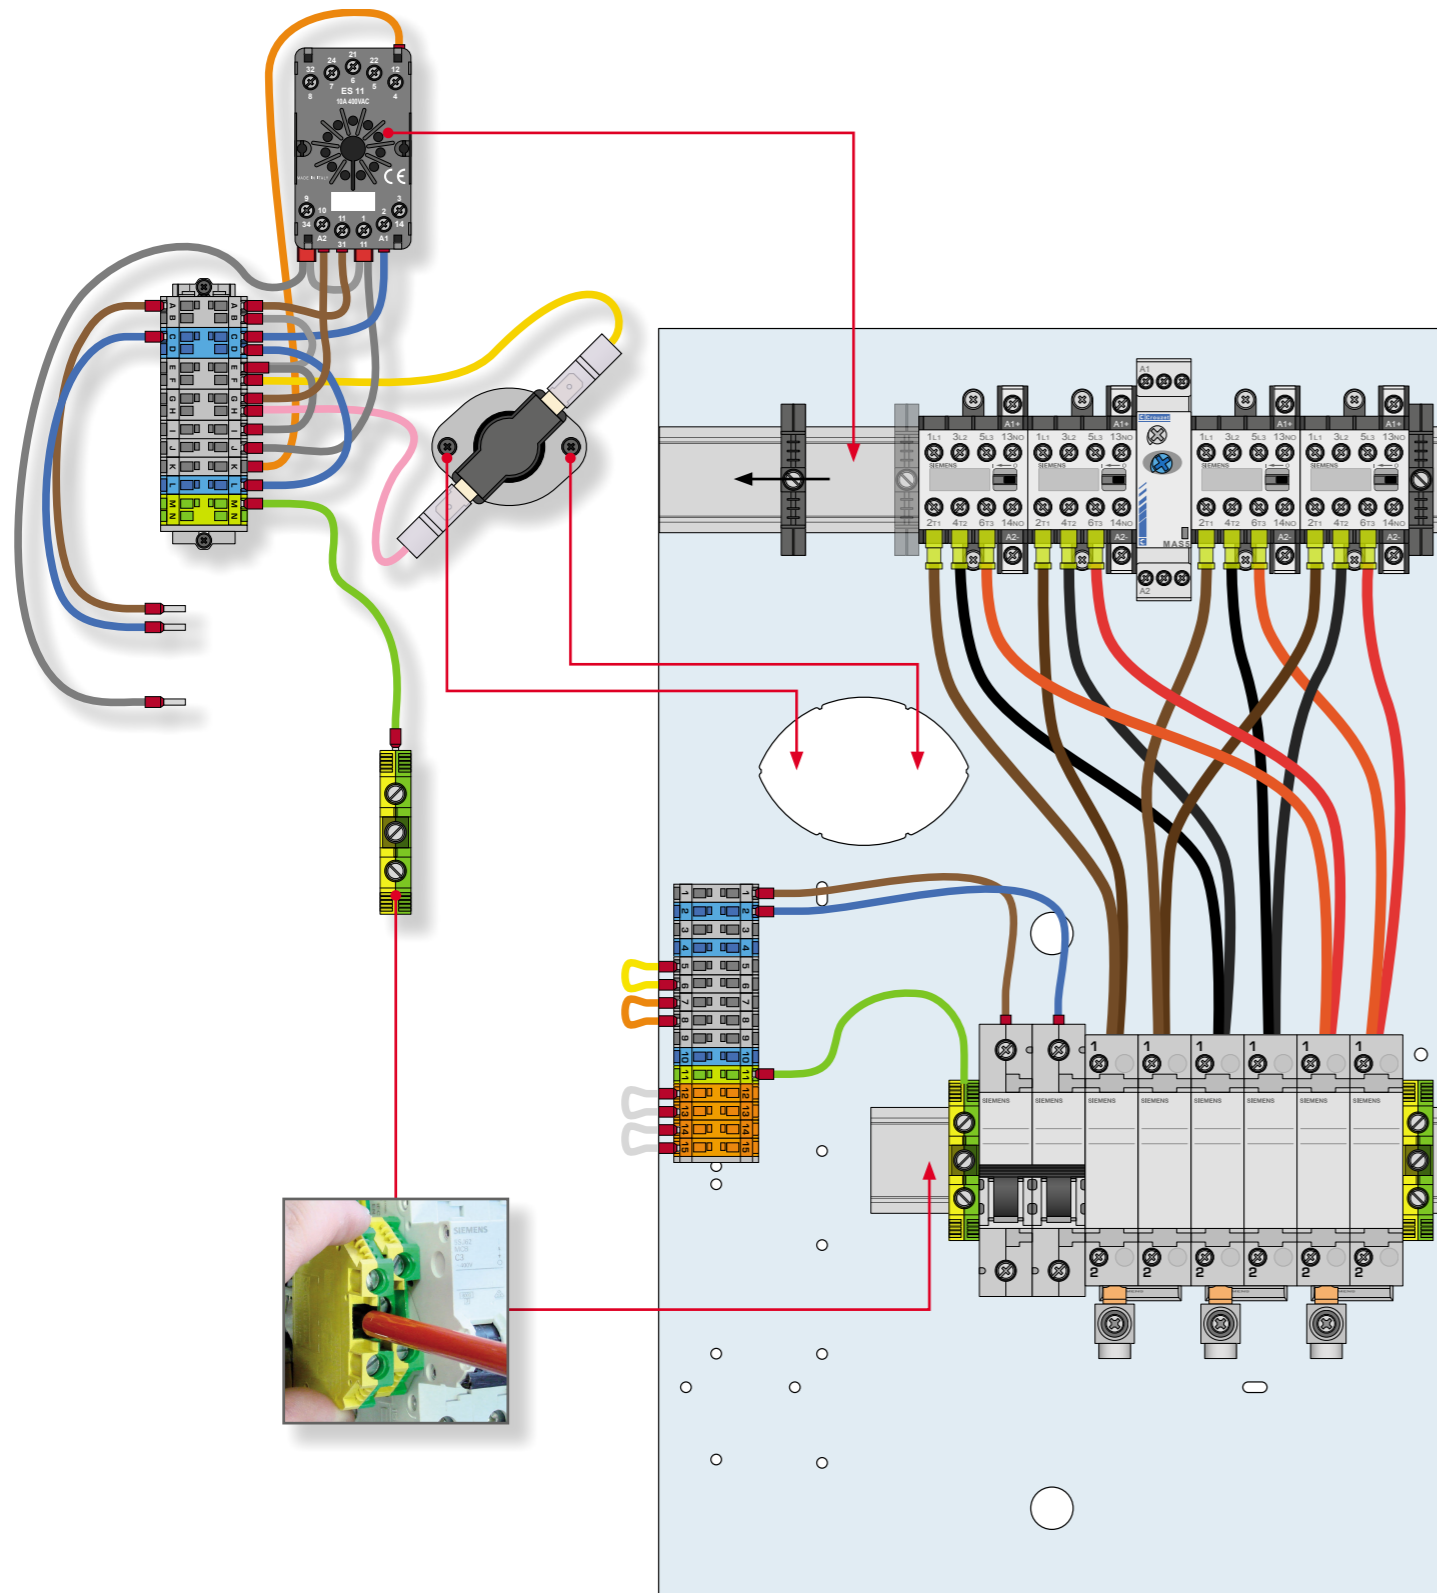

excellence
in hot water

Kit : 257F1132

excellence
in hot water

Kit : 10800085

- EN • DHW kit for wall hung electric boiler
- FR • Kit sanitaire pour chaudières électriques murale
- NL • Sanitaire kit voor murale elektrische verwarmingsketels
- ES • Kit sanitario para calderas eléctricas mural
- IT • Kit sanitario per caldaie elettriche murale
- DE • Sanitärer Satz für elektrische Heizkessel manuerartig

Avant toute intervention, il est primordial de couper l'alimentation électrique depuis le coffret externe.

Antes de realizar cualquier intervención, desconectar la alimentación eléctrica desde la caja exterior.