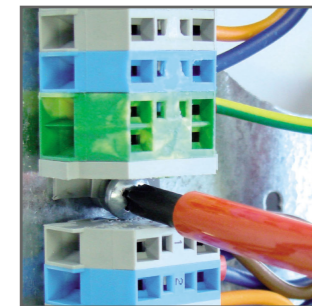

Avant toute intervention, il est primordial de couper l'alimentation électrique depuis le coffret externe.

Antes de realizar cualquier intervención, desconectar la alimentación eléctrica desde la caja exterior.

1

2

3

4

5

6

7

8

9

10

11

12

13