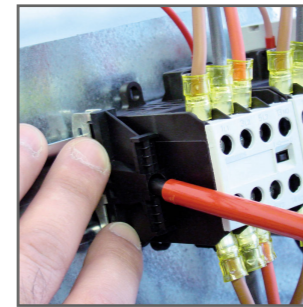

Avant toute intervention, il est primordial de couper l'alimentation électrique depuis le coffret externe.

Antes de realizar cualquier intervención, desconectar la alimentación eléctrica desde la caja exterior.

1

2

3

4

5

6

7

8

9

10

11

12

13