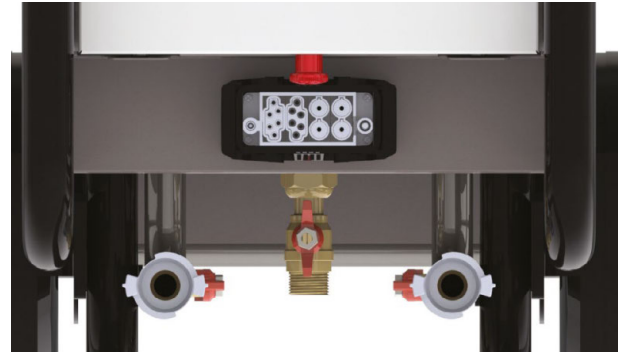

Il partner per lo specialista
della posa degli impianti radianti

E-TECH M 36 FLEX

CALDAIE ELETTRICHE CARRELLATE SOLO
RISCALDAMENTO

E-TECH M 36 FLEX

La nuova E-Tech M è una caldaia elettrica carrellabile unica sul mercato. È stata ideata e progettata con l'obiettivo di servire un'ampia varietà di applicazioni domestiche e commerciali, grazie alla competenza ed esperienza che ACV ha accumulato in 100 anni di attività dalla sua nascita.

E-Tech M è la soluzione pronta da usare come backup in caso di danni al sistema di riscaldamento principale. È disponibile immediatamente per aiutarti a prevenire il congelamento delle tubazioni nella tua installazione o in casa. È il più completo ed efficace strumento disponibile per il riscaldamento ed essiccamento del massetto in fase di installazione!

POTENZA MULTISTEP

Una macchina unica! La E-Tech M semplifica la tua scelta. Ha un ingresso plug-in, che può funzionare con 6 diverse possibili alimentazioni 3, 6, 9, 12, 18, 36 kW. Il sistema di sicurezza riconosce infatti automaticamente la corretta potenza assorbita. Non importa quale alimentazione sia disponibile nel prossimo cantiere perchè l'E-Tech M sarà compatibile. Grazie agli step di aumento di potenza di 3 kW in 3 kW e grazie alla sua modulazione, E-tech M è in grado di offrire un'elevata precisione in termini di controllo della temperatura.

E-TECH M SPECIFICHE TECNICHE

Codice	052823
Alimentazione	1x230Vac / 3x400Vac (+N)
Potenza Nominale Massima (kW)	36
Elementi Scaldanti	2 x 3kW
Numero Elementi Scaldanti	6
Step di Regolazione (da 0 a 36 kW)	3kW
Classe energetica	D 
Attacchi Mandata	G 3/4" / Attacco Rapido
Attacchi Ritorno	G 3/4" / Attacco Rapido
Attacchi caricamento e scarico	G 3/4"
Valvole di intercettazione	Si (3x)
Degasatore Automatico	Si
Degasatore Manuale Esterno	Si
Circolatore di serie	Si (7,5m)
Vaso di espansione integrato	Si (12 litri)
Temperatura Massima Riscaldamento (modalità riscaldamento)	85°C
Temperatura Massima Riscaldamento (modalità scalda massetto)	55°C