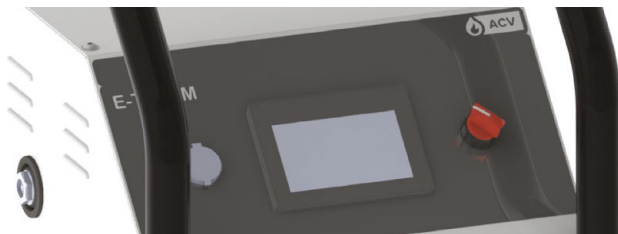

Il partner per lo specialista
della posa degli impianti radianti

E-TECH M 36 FLEX

CALDAIE ELETTRICHE CARRELLATE SOLO
RISCALDAMENTO

E-TECH M 36 FLEX

La nuova E-Tech M è una caldaia elettrica carrellabile unica sul mercato. È stata ideata e progettata con l'obiettivo di servire un'ampia varietà di applicazioni domestiche e commerciali, grazie alla competenza ed esperienza che ACV ha accumulato in 100 anni di attività dalla sua nascita.

E-Tech M è la soluzione pronta da usare come backup in caso di danni al sistema di riscaldamento principale. È disponibile immediatamente per aiutarti a prevenire il congelamento delle tubazioni nella tua installazione o in casa. È il più completo ed efficace strumento disponibile per il riscaldamento ed essiccamento del massetto in fase di installazione!

POTENZA MULTISTEP

Una macchina unica! La E-Tech M semplifica la tua scelta. Ha un ingresso plug-in, che può funzionare con 6 diverse possibili alimentazioni 3, 6, 9, 12, 18, 36 kW. Il sistema di sicurezza riconosce infatti automaticamente la corretta potenza assorbita. Non importa quale alimentazione sia disponibile nel prossimo cantiere perchè l'E-Tech M sarà compatibile. Grazie agli step di aumento di potenza di 3 kW in 3 kW e grazie alla sua modulazione, E-tech M è in grado di offrire un'elevata precisione in termini di controllo della temperatura.

SMART

È una macchina intelligente e moderna e grazie al touch screen integrato da 4,3" è facile da utilizzare come uno smartphone. È possibile creare e salvare fino a quattro diversi programmi della durata di 60 giorni.