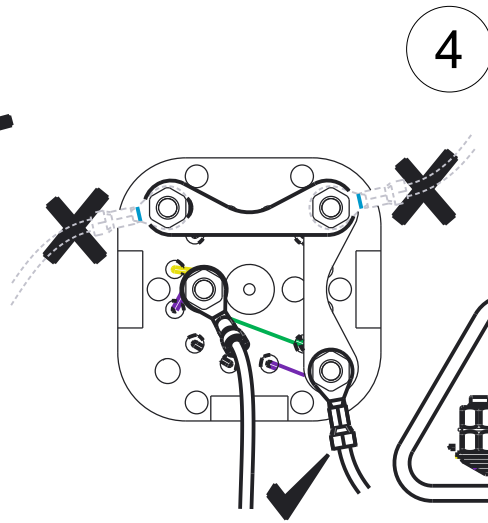

# 400V TRI

700U07187560\_B

KIT : 700U07201360  
**230V MONO**